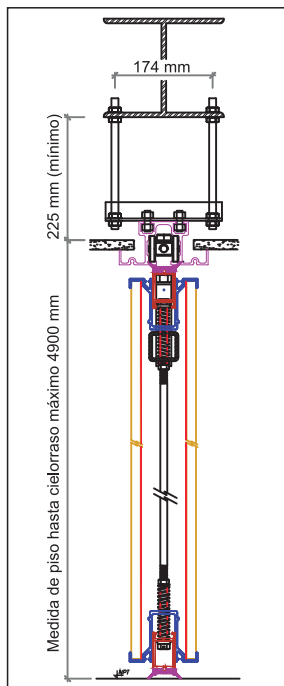

Decibel

Ficha Técnica
Paredes Móviles Acústicas
Sistema Unidireccional - Modelo 7500

Modelo 7500 Para alturas de hasta 4900 mm.

Los sistemas unidireccionales se componen de paneles conformados en pares (en forma de libro) con un rodamiento de suspensión central por cada hoja.

Poseen un sistema de cierres telescópicos superior e inferior que aseguran una poderosa fijación y hermeticidad cuando éstos se activan. Pero cuando los paneles deben ser removidos, un simple medio giro de la manivela los libera para su fácil desplazamiento.

El modelo unidireccional 7500 es el más simple y fácil de operar. Se arma muy rápidamente dividiendo un ambiente en dos partes utilizables simultáneamente, pudiendo guardar los paneles en cualquiera de los dos extremos del riel. El desplazamiento es suave y silencioso y el cierre final se logra mediante un extremo expansivo.

Los paneles apareados son ideales para dividir espacios de pared a pared en línea recta.

Corte vertical