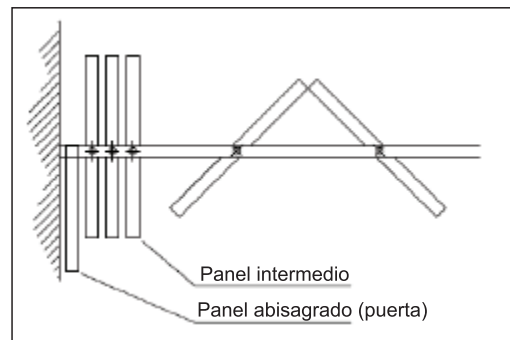

Poseen un sistema de cierres telescópicos superior e inferior que aseguran una poderosa fijación y hermeticidad cuando éstos se activan. Pero cuando los paneles deben ser removidos, un simple medio giro de la manivela los libera para su fácil desplazamiento.

El modelo unidireccional 7500 es el más simple y fácil de operar. Se arma muy rápidamente dividiendo un ambiente en dos partes utilizables simultáneamente, pudiendo guardar los paneles en cualquiera de los dos extremos del riel. El desplazamiento es suave y silencioso y el cierre final se logra mediante un extremo expansivo.

Los paneles apareados son ideales para dividir espacios de pared a pared en línea recta.

Corte vertical

Esquemas de guardado

Con puerta lateral

Sin puerta lateral

Corte horizontal

Rieles y rodamientos

Curva de Aislamiento Acústico*

Rw	51
C	-4
Ctr	-11

STC	51
OITC	34

* Valor teórico obtenido mediante software INSUL 7.0.6, el nivel de aislamiento medido *in situ* puede variar.

Características Técnicas

Altura máxima:	4900 mm
Espesor de panel:	92 mm
Ancho máximo del panel:	1210 mm
Peso aproximado:	60 kg. / m ²
Ancho máximo de apertura:	ilimitado
Acústica STC / Rw:	51*
Configuración:	Panel doble
Operación:	Manual
Marco:	Bastidor de aluminio anodizado perimetral
Sellos acústicos:	Telescópico (superior, inferior y lateral)
Caras de la hoja:	Placa de yeso o MDF
Acabado:	MDF con melamina en colores a elección, entelados o revestidos en cuero autoadhesivo
Puerta de paso:	Simple, dobles o lateral abisagrada