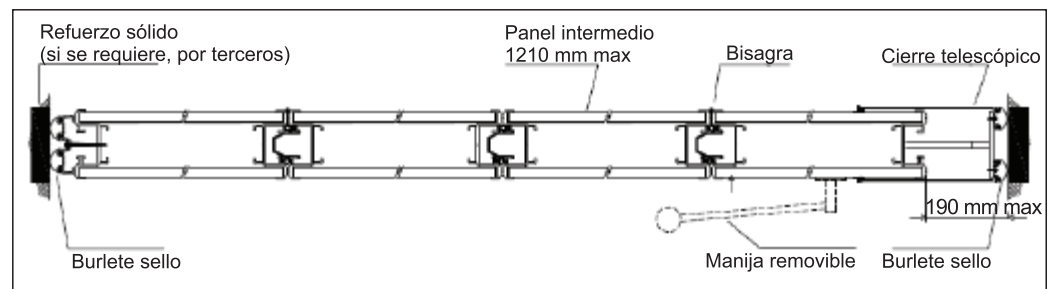

Poseen un sistema de cierres telescópicos superior e inferior que aseguran una poderosa fijación y hermeticidad cuando éstos se activan. Pero cuando los paneles deben ser removidos, un simple medio giro de la manivela los libera para su fácil desplazamiento.

El modelo unidireccional 7500 es el más simple y fácil de operar. Se arma muy rápidamente dividiendo un ambiente en dos partes utilizables simultáneamente, pudiendo guardar los paneles en cualquiera de los dos extremos del riel. El desplazamiento es suave y silencioso y el cierre final se logra mediante un extremo expansivo.

Los paneles apareados son ideales para dividir espacios de pared a pared en línea recta.

Corte vertical

Esquemas de guardado

Con puerta lateral

Sin puerta lateral

Corte horizontal

Rieles y rodamientos

Curva de Aislamiento Acústico*

Rw	51
C	-4
Ctr	-11

STC	51
OITC	34

* Valor teórico obtenido mediante software INSUL 7.0.6, el nivel de aislamiento medido *in situ* puede variar.

Características Técnicas

Altura máxima:	4900 mm
Espesor de panel:	92 mm
Ancho máximo del panel:	1210 mm
Peso aproximado:	60 kg. / m ²
Ancho máximo de apertura:	ilimitado
Acústica STC / Rw:	51*
Configuración:	Panel doble
Operación:	Manual
Marco:	Bastidor de aluminio anodizado perimetral
Sellos acústicos:	Telescópico (superior, inferior y lateral)
Caras de la hoja:	Placa de yeso o MDF
Acabado:	MDF con melamina en colores a elección, entelados o revestidos en cuero autoadhesivo
Puerta de paso:	Simple, dobles o lateral abisagrada