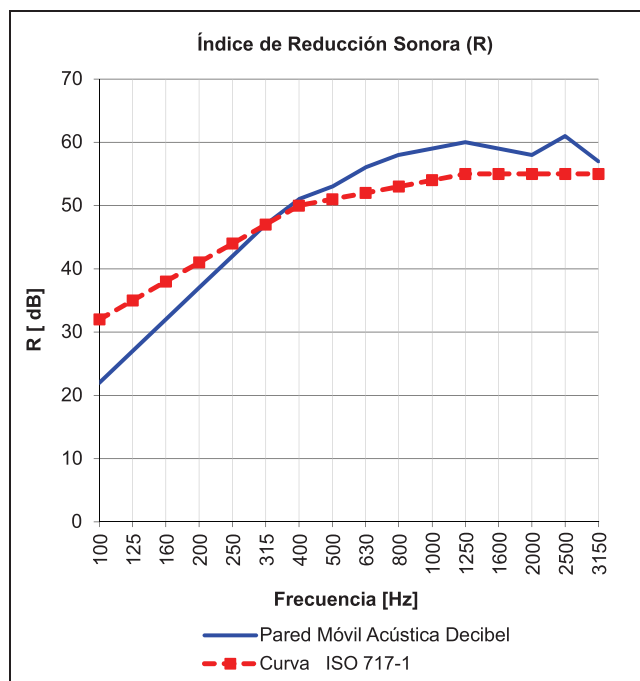

Los paneles apareados son ideales para dividir espacios de pared a pared en línea recta.

Corte vertical

Esquemas de guardado

Con puerta lateral

Sin puerta lateral

Corte horizontal

Rieles y rodamientos

Curva de Aislamiento Acústico*

Válido para todos los modelos de la línea 7000

Frecuencia [Hz]	R [dB]	Curva ISO 717-1
100	22,0	32
125	27,0	35
160	32,0	38
200	37,0	41
250	42,0	44
315	47,0	47
400	51,0	50
500	53,0	51
630	56,0	52
800	58,0	53
1000	59,0	54
1250	60,0	55
1600	59,0	55
2000	58,0	55
2500	61,0	55
3150	57,0	55

Rw	51
C	-4
Ctr	-11

STC	51
OITC	34

* Valor teórico obtenido mediante software INSUL 7.0.6, el nivel de aislamiento medido *in situ* puede variar.

Características Técnicas

Altura máxima:	4900 mm
Espesor de panel:	92 mm
Ancho máximo del panel:	1210 mm
Peso aproximado:	60 kg. / m ²
Ancho máximo de apertura:	ilimitado
Acústica STC / Rw:	51*
Configuración:	Panel doble
Operación:	Manual
Marco:	Bastidor de aluminio anodizado perimetral
Sellos acústicos:	Telescópico (superior, inferior y lateral)
Caras de la hoja:	Placa de yeso o MDF
Acabado:	MDF con melamina en colores a elección, entelados o revestidos en cuero autoadhesivo
Puerta de paso:	Simple, dobles o lateral abisagrada