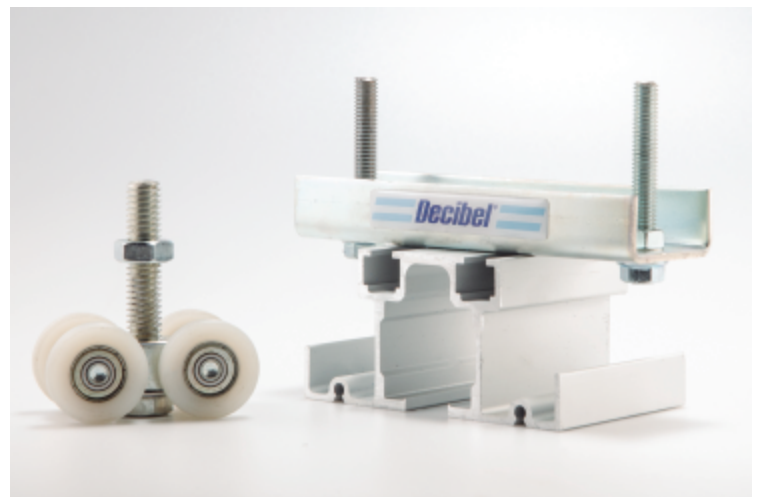

Decibel

Ficha Técnica
Paredes Móviles Acústicas
Sistema Unidireccional - Modelo 7500

Modelo 7500 Para alturas de hasta 4900 mm.

Los sistemas unidireccionales se componen de paneles conformados en pares (en forma de libro) con un rodamiento de suspensión central por cada hoja.

Poseen un sistema de cierres telescópicos superior e inferior que aseguran una poderosa fijación y hermeticidad cuando éstos se activan. Pero cuando los paneles deben ser removidos, un simple medio giro de la manivela los libera para su fácil desplazamiento.

El modelo unidireccional 7500 es el más simple y fácil de operar. Se arma muy rápidamente dividiendo un ambiente en dos partes utilizables simultáneamente, pudiendo guardar los paneles en cualquiera de los dos extremos del riel. El desplazamiento es suave y silencioso y el cierre final se logra mediante un extremo expansivo.

Los paneles apareados son ideales para dividir espacios de pared a pared en línea recta.

Corte vertical

Esquemas de guardado

Con puerta lateral

Sin puerta lateral

Corte horizontal

Rieles y rodamientos

Curva de Aislamiento Acústico*