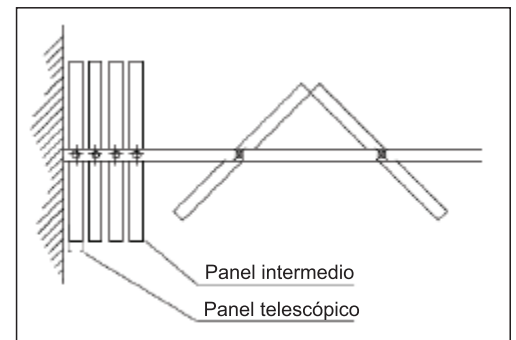

El modelo unidireccional 7500 es el más simple y fácil de operar. Se arma muy rápidamente dividiendo un ambiente en dos partes utilizables simultáneamente, pudiendo guardar los paneles en cualquiera de los dos extremos del riel. El desplazamiento es suave y silencioso y el cierre final se logra mediante un extremo expansivo.

Los paneles apareados son ideales para dividir espacios de pared a pared en línea recta.

Corte vertical

Esquemas de guardado

Con puerta lateral

Sin puerta lateral

Corte horizontal

Rieles y rodamientos

Curva de Aislamiento Acústico*

Rw	51
C	-4
Ctr	-11

STC	51
OITC	34

* Valor teórico obtenido mediante software INSUL 7.0.6, el nivel de aislamiento medido *in situ* puede variar.

Características Técnicas

Altura máxima:	4900 mm
Espesor de panel:	92 mm
Ancho máximo del panel:	1210 mm
Peso aproximado:	60 kg. / m ²
Ancho máximo de apertura:	ilimitado
Acústica STC / Rw:	51*
Configuración:	Panel doble
Operación:	Manual
Marco:	Bastidor de aluminio anodizado perimetral
Sellos acústicos:	Telescópico (superior, inferior y lateral)
Caras de la hoja:	Placa de yeso o MDF
Acabado:	MDF con melamina en colores a elección, entelados o revestidos en cuero autoadhesivo
Puerta de paso:	Simple, dobles o lateral abisagrada